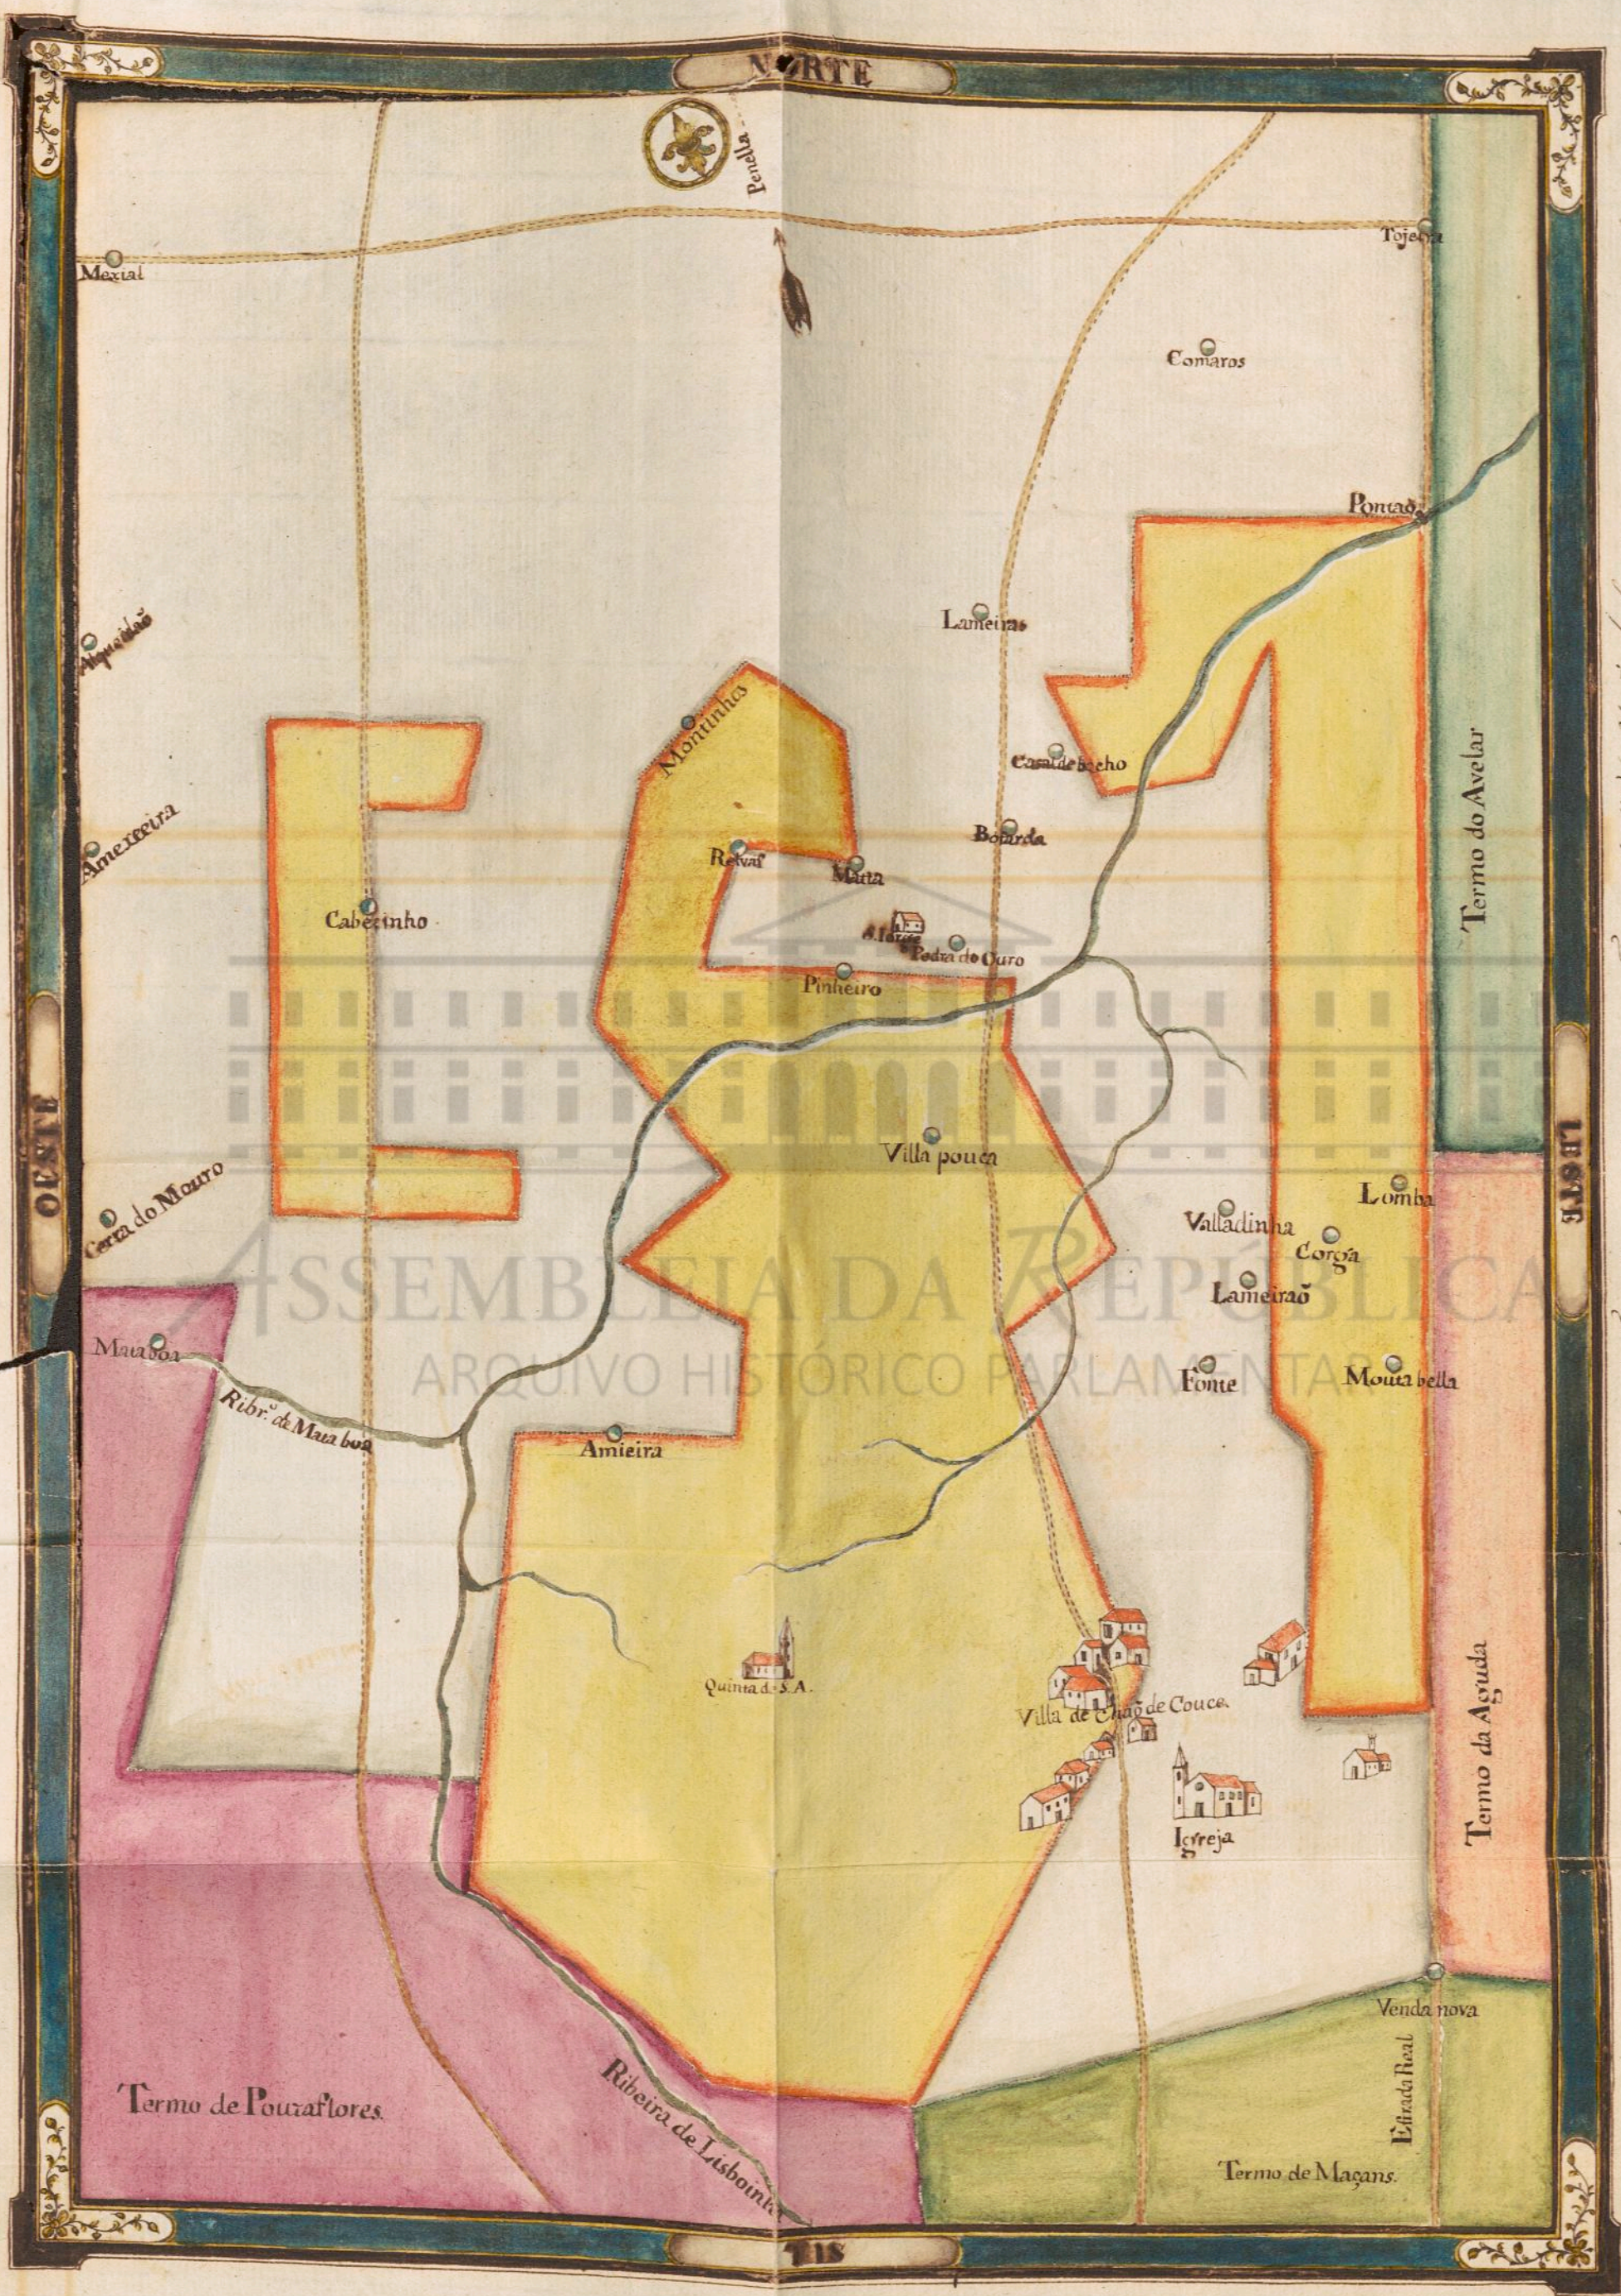

Mapa do termo da Vila de Chão de Couce e termo de Aguda e termo de Magães

*A Capela do Territorio pertencente ao Termo da Vila de Chão de Couce
A Côr amarela denota o Termo de Chão de Couce, a branca o Termo de Avejar.*